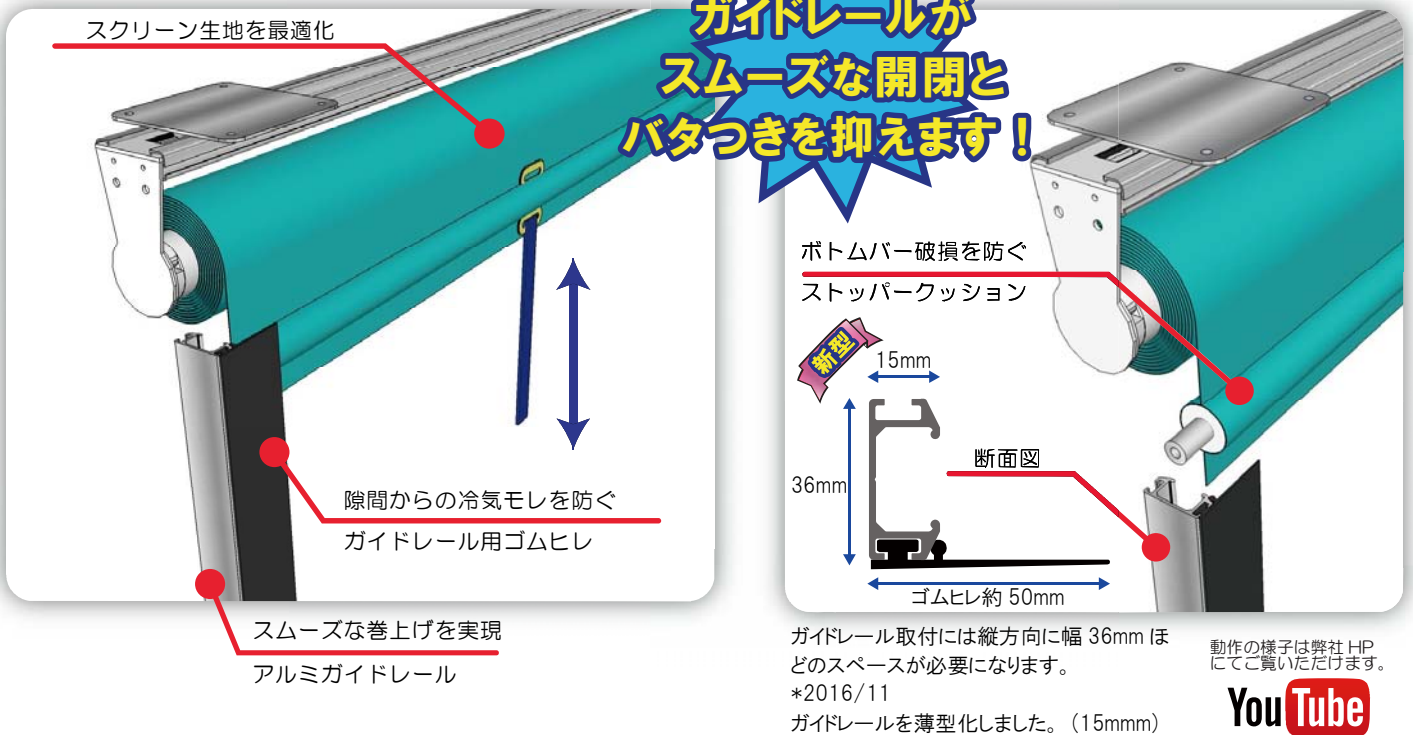

車両専用^に再設計！

保冷ロールシャッター

新型

保冷車専用設計

密かに人気の保冷ロールスクリーンを、冷凍冷蔵トラック用に再設計しました！

「ズれない・壊れない」を目標にリニューアル！

主な改善点

- ・独自のストッパークッションにより、激しい開閉による破損を予防
- ・スクリーン生地を最適化し巻上げ時の「巻ズレ」を低減させました。
- ・ガイドレールによりスムーズな開閉と、風の影響を受け辛い構造。

おことわり：スクリーン色は「シルバー系」となり、写真と異なる場合がございます。ご了承下さい。

お問い合わせ

二室冷凍配送用ソフト間仕切り
保冷カーテン各種・NSカーテン・雨対策シート
保冷ボックス・保冷シート・保冷カバー
2016/12版

神奈川県厚木市戸田 2468-12
TEL:046-220-0500 FAX:046-227-6644
<http://www.canvas-ishii.com/>

～エコ物流をサポートする～
株式会社 石井