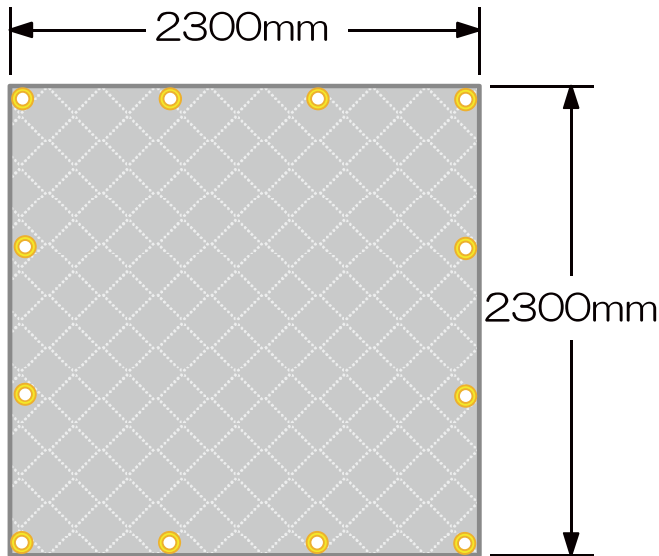

保冷シート

*ハトメ・固定ゴムはオプションです。

パレット積荷にかけて一時保管に。

表：シルバー

裏：ターコイズブルー

冷気も経費です。

▲ 一時的な冷凍・冷蔵品の保冷対策に！
積荷の形状に追従させるために、従来のキルティング生地より
柔らかく改良した当社オリジナルのキルティングを使用しています。

お問い合わせ