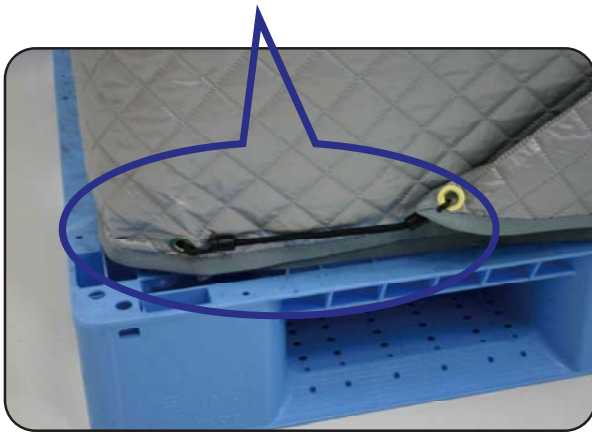

保冷シート

*ハトメ・固定ゴムはオプションです。

パレット積荷にかけて一時保管に。

表：シルバー

裏：ターコイズブルー

冷気も経費です。

▲ 一時的な冷凍・冷蔵品の保冷対策に！
積荷の形状に追従させるために、従来のキルティング生地より
柔らかく改良した当社オリジナルのキルティングを使用しています。

お問い合わせ