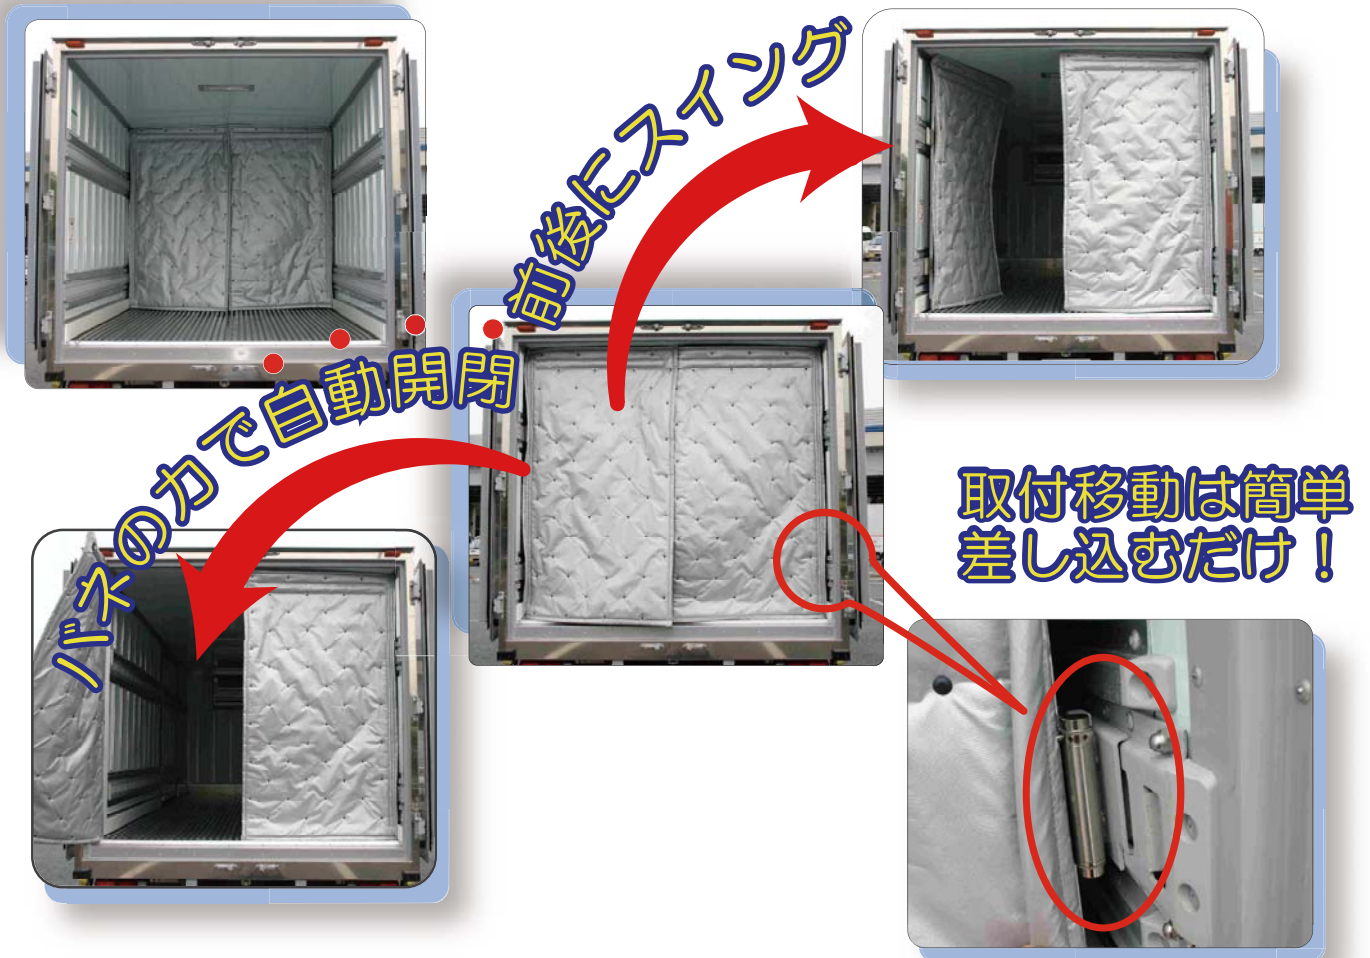

特許申請中

スイングカーテン

ラッシングレールがあればOK!

- ▲ カーテンが前後にスイング。無駄な冷気漏れを抑制します。
- ▲ ラッシングレールが2段あれば設置可能！
→ 車輛の改造工事は不要
- ▲ 設置・移動は簡単！ラッシングレールに差し込むのみ！
→ 積荷の量によって庫内前後に移動可能！
- ▲ 詳しくは Web にて動画もご覧いただけます。

お問い合わせ

二室冷凍配送用ソフト間仕切り
保冷カーテン各種・スイングカーテン・簡閉カーテン
NSカーテン 保冷ボックス各種
2014/03 版