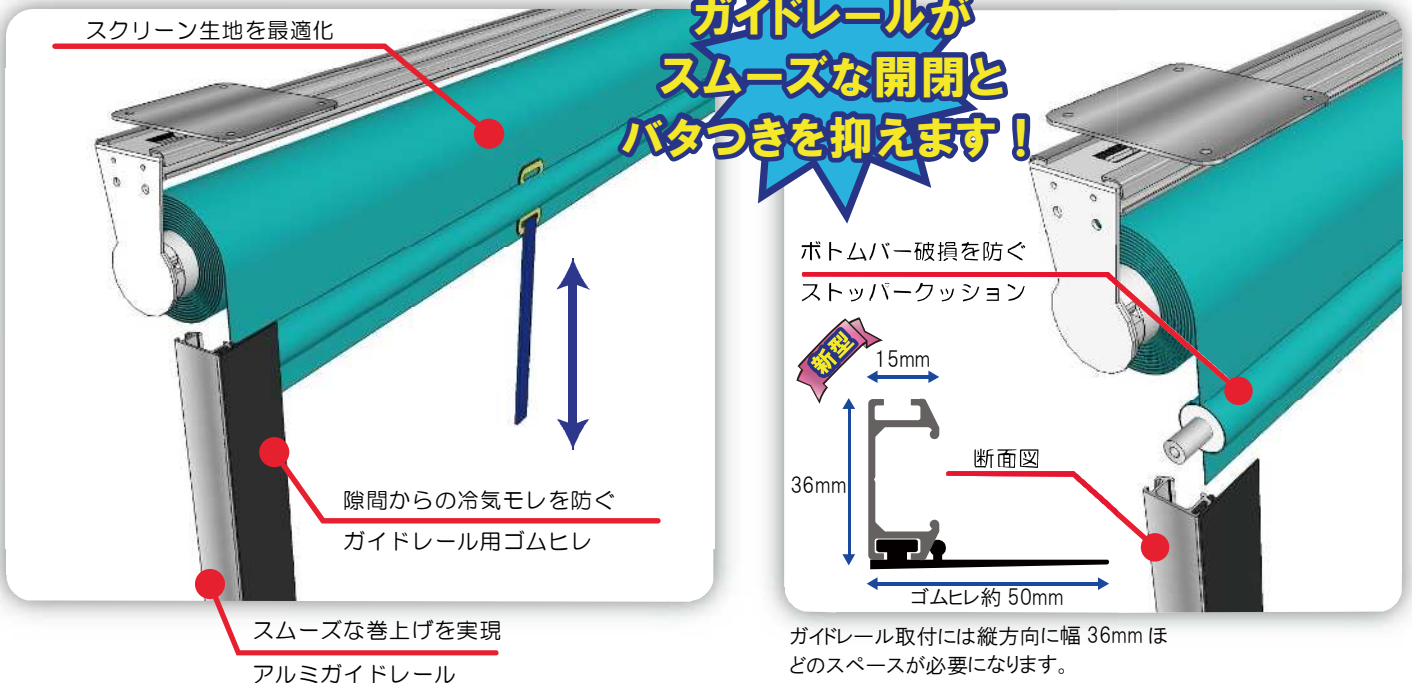

車両専用に再設計！

保冷ロールシャッター

新型

保冷車専用設計

密かに人気の保冷ロールスクリーンを、冷凍冷蔵トラック用に再設計しました！

「ズれない・壊れない」を目標にリニューアル！

主な改善点

- ・独自のストッパークッションにより、激しい開閉による破損を予防
- ・スクリーン生地を最適化し巻上げ時の「巻ズレ」を低減させました。
- ・ガイドレールによりスムーズな開閉と、風の影響を受け辛い構造。

おことわり：スクリーン色は「シルバー系」となり、写真と異なる場合がございます。ご了承下さい。

お問い合わせ

二室冷凍配送用ソフト間仕切り
保冷カーテン各種・NSカーテン・雨対策シート
保冷ボックス・保冷シート・保冷カバー
2019/09版

KEEP
MADE IN ATSUGI
COLD

縫製加工で「モノを運ぶ」お手伝い
株式会社 石井
神奈川県厚木市戸田 2468-12
TEL:046-220-0500 FAX:046-227-6644
<http://www.canvas-ishii.com/>